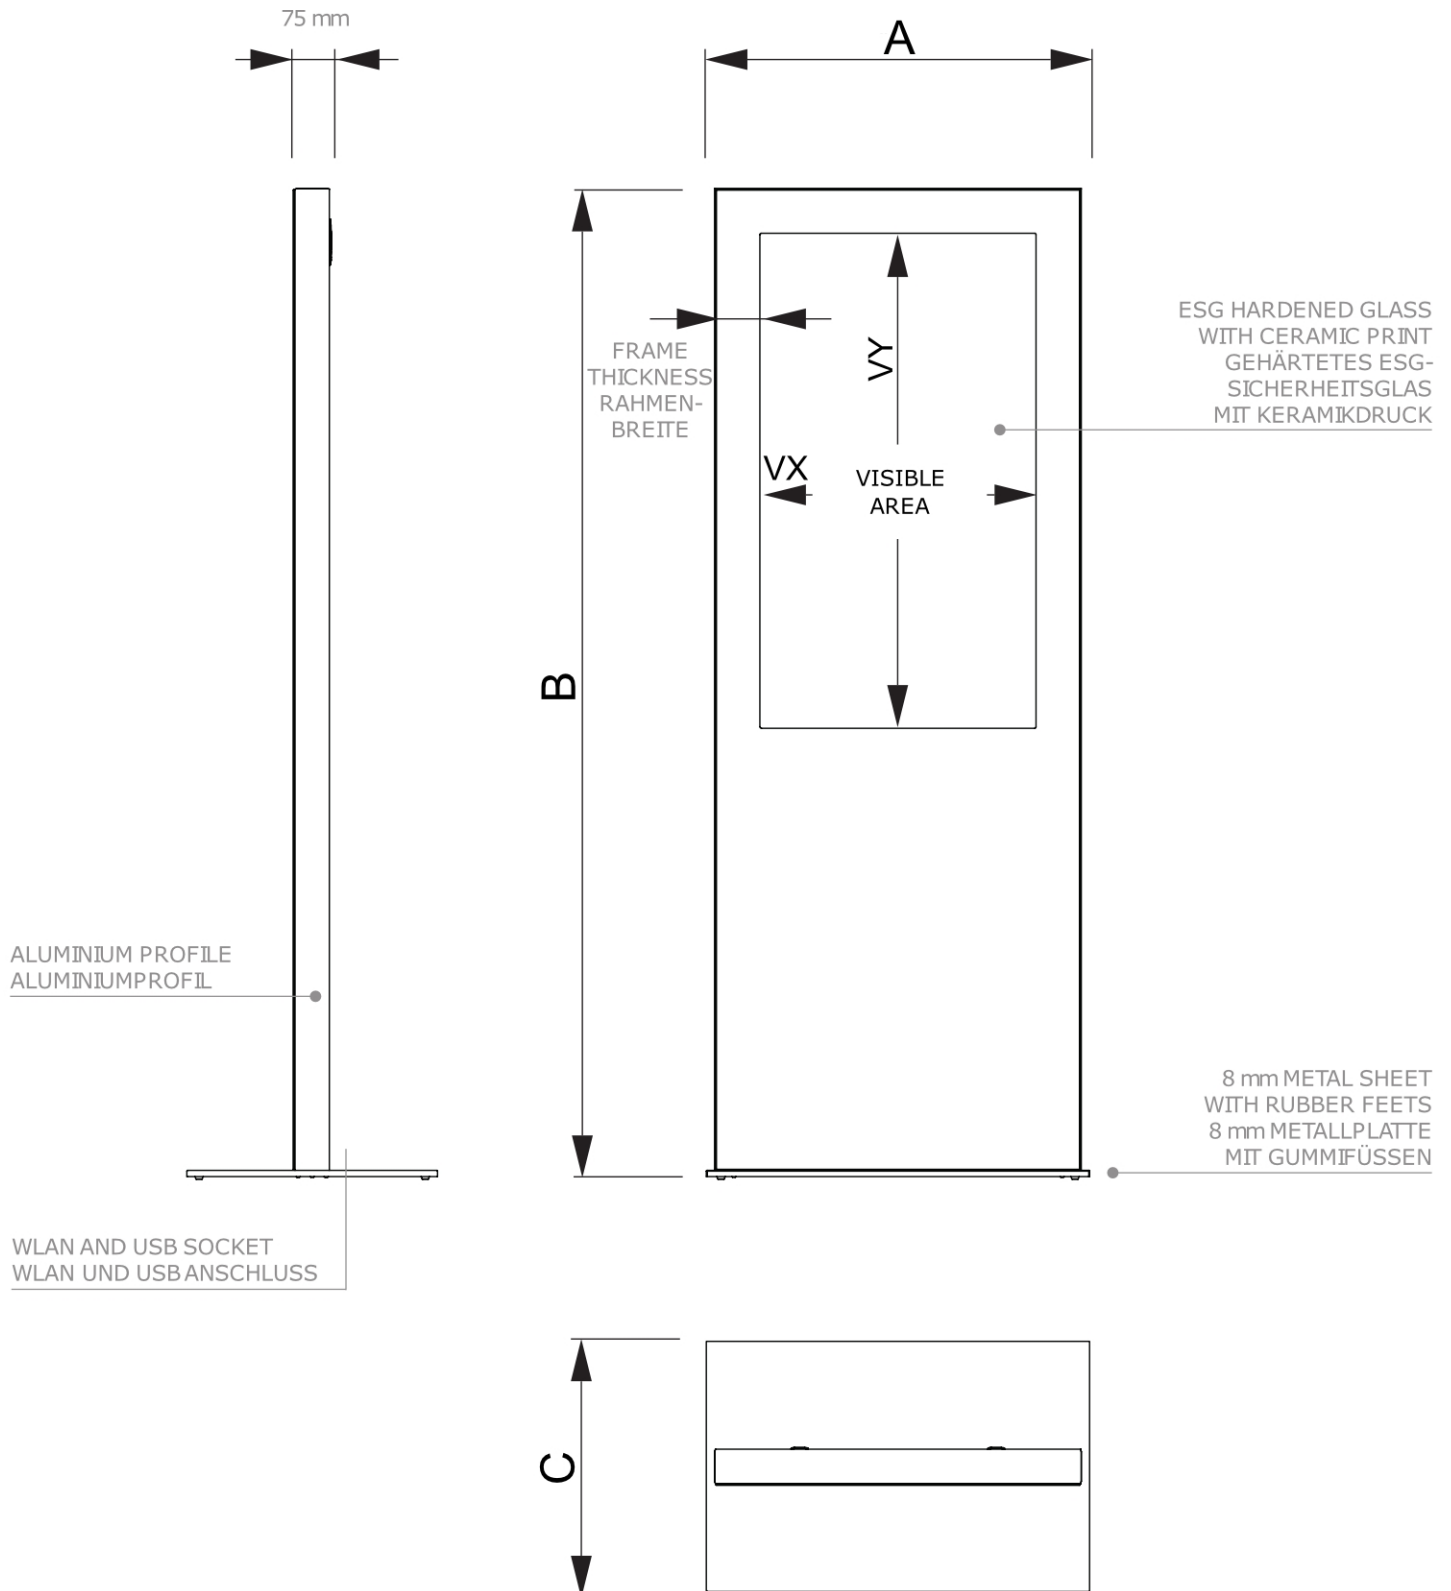

PRODUKT ARKUSZ

Totem Cyfrowy Slim z monitorem Samsung 65" z Folią Dotykową

DISTOTEM65ESFT

- Klasyczny projekt totemu cyfrowego
- Bezpieczne szkło hartowane do ochrony ekranu
- Możliwość zamontowania podstawy do podłogi w sposób niewidoczny

PRODUKT ARKUSZ

Totem Cyfrowy Slim z monitorem Samsung 65" z Folią Dotykową

DISTOTEM65ESFT

PRODUKT ARKUSZ

Totem Cyfrowy Slim z monitorem Samsung 65" z Folią Dotykową

DISTOTEM65ESFT

PODSTAWOWE INFORMACJE

SKU	Sizes (mm) (A x B x C)	Format (mm)	Widoczny rozmiar (mm) (VXxVY)	Rozstaw otworów (mm) (XxY)
DISTOTEM65ESFT	1057 x 2220 x 800	65"	803,52 x 1428,48 mm	-

Orientacja	Weight (kg)
Pionowy	148,90

MONITORUJ INFORMACJE

Typ monitora	Rozmiar LCD	Współczynnik proporcji	Rozdzielczość (px)	Kontrast	Wymiary monitora (mm) (WxHxD)
--------------	-------------	------------------------	--------------------	----------	-------------------------------

Samsung QM65C	65"	16:9	3840 x 2160	4000:1	1456,8 x 831,9 x 25,8
---------------	-----	------	-------------	--------	-----------------------

Odpowiedź (ms)	Nit (nt)	Godziny pracy	System operacyjny	System operacyjny	Folia dotykowa
8	500	24/7	Tizen	Nie	Tak